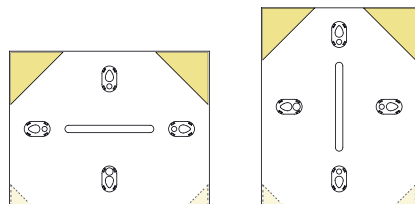

ESPOSIZIONE DA PARETE (UTILIZZANDO GLI ADESIVI SUL RETRO)
WALL DISPLAY (USING STICKERS AT THE BACK)