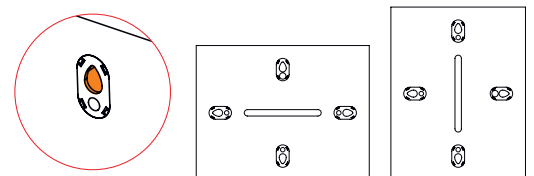

ESPOSIZIONE DA PARETE (TRAMITE CHIODI)
WALL DISPLAY (USING WALL NAILS)