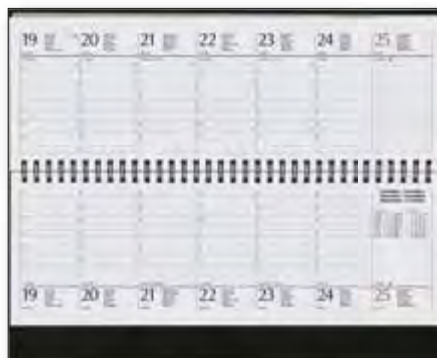

AGE.S 107
PLANNING Settimanale
29,8x10,5 cm
Sabato e domenica separati

128 fogli 20 pezzi

TIPOLOGIA DI STAMPA

SERIGRAFIA

26x1,5 cm

Rosso
Blu
Verde