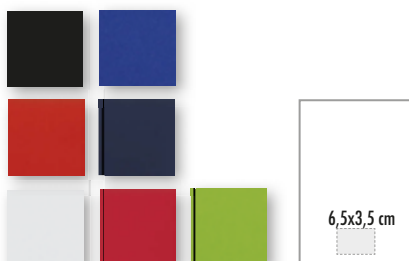

AGE.M 142
**SETTIMANALE
IMBOTTITA**
17x24 cm

128 fogli 24 pezzi
TIPOLOGIA DI STAMPA
SERIGRAFIA

Nero - Blu Royal - Rosso - Blu
Silver - Bordeaux - Verde Mela