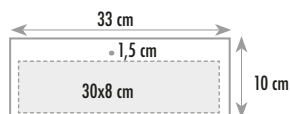

TESTATA TERMOSALDATA
PERSONALIZZAZIONE SU TESTATA

CLD.ILL.0277

GIRLS

28,8x47 cm

carta patinata 70 gr.

TIPOLOGIA DI STAMPA

SERIGRAFIA ADESIVO

12 fogli + retro 100 pezzi

TESTATA TERMOSALDATA
PERSONALIZZAZIONE SU TESTATA

CLD.ILL.0239

MEN

33x66 cm

carta patinata 135 gr.

TIPOLOGIA DI STAMPA

SERIGRAFIA ADESIVO

6 fogli 100 pezzi