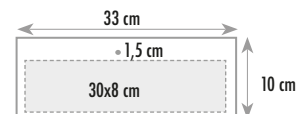

CLD.ILL.0229

SUPERSEXI
33x67 cm

carta patinata 130 gr.

TIPOLOGIA DI STAMPA

SERIGRAFIA ADESIVO

6 fogli

100 pezzi