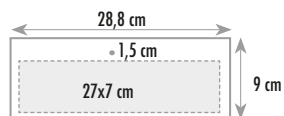

TESTATA TERMOSALDATA
PERSONALIZZAZIONE SU TESTATA

CLD.ILL.0230

NUDO NOIR

29x47 cm

carta patinata 80 gr.

TIPOLOGIA DI STAMPA

SERIGRAFIA ADESIVO

12 fogli 100 pezzi

TESTATA TERMOSALDATA
PERSONALIZZAZIONE SU TESTATA

CLD.ILL.0277

GIRLS

28,8x47 cm

carta patinata 70 gr.

TIPOLOGIA DI STAMPA

SERIGRAFIA ADESIVO

12 fogli + retro 100 pezzi

TESTATA TERMOSALDATA
PERSONALIZZAZIONE SU TESTATA

CLD.ILL.0239

MEN

33x66 cm

carta patinata 135 gr.

TIPOLOGIA DI STAMPA

SERIGRAFIA ADESIVO

6 fogli 100 pezzi