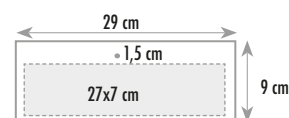

TESTATA TERMOSALDATA
PERSONALIZZAZIONE SU TESTATA

CLD.ILL.0231

BLACK & WHITE

32x49 cm

carta patinata 130 gr.

TIPOLOGIA DI STAMPA

SERIGRAFIA ADESIVO

6 fogli 100 pezzi

TESTATA TERMOSALDATA
PERSONALIZZAZIONE SU TESTATA

CLD.ILL.0230

NUDO NOIR

29x47 cm

carta patinata 80 gr.

TIPOLOGIA DI STAMPA

SERIGRAFIA ADESIVO

12 fogli 100 pezzi

TESTATA TERMOSALDATA
PERSONALIZZAZIONE SU TESTATA

CLD.ILL.0277

GIRLS

28,8x47 cm

carta patinata 70 gr.

TIPOLOGIA DI STAMPA

SERIGRAFIA ADESIVO

12 fogli + retro 100 pezzi