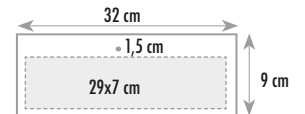

TESTATA TERMOSALDATA
PERSONALIZZAZIONE SU TESTATA

GENNAIO					2023	FEBBRAIO				
30	2	9	16	23	LUNEDI	6	13	20	27	
31	3	10	17	24	MARTEDI	7	14	21	28	
	4	11	18	25	MERCOLEDI	1	8	15	22	
	5	12	19	26	GIOVEDI	2	9	16	23	
	6	13	20	27	VENERDI	3	10	17	24	
	7	14	21	28	SABATO	4	11	18	25	
	1	8	15	22	DOMENICA	5	12	19	26	

CLD.ILL.0279

PIN UP
32x69 cm

carta patinata 130 gr.

TIPOLOGIA DI STAMPA

SERIGRAFIA ADESIVO

6 fogli

100 pezzi

TESTATA TERMOSALDATA
PERSONALIZZAZIONE SU TESTATA

GENNAIO					FEBBRAIO				
L	M	M	G	V	S	D	L	M	G
2	3	4	5	6	7	8	9	10	11
9	10	11	12	13	14	15	16	17	18
16	17	18	19	20	21	22	23	24	25
23	24	25	26	27	28	29	30	31	

CLD.ILL.0229

SUPERSEXI
33x67 cm

carta patinata 130 gr.