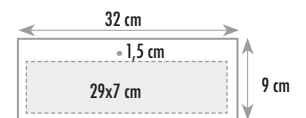

Girls 2023

CLD.ILL.0226

+ **SEXI**
32x48 cm

carta patinata 130 gr.

TIPOLOGIA DI STAMPA

SERIGRAFIA ADESIVO

6 fogli

100 pezzi

TESTATA TERMOSALDATA
PERSONALIZZAZIONE SU TESTATA

CLD.ILL.0245

MISS NUDO
32x49 cm

carta patinata 130 gr.

TIPOLOGIA DI STAMPA

SERIGRAFIA ADESIVO

6 fogli

100 pezzi

TESTATA TERMOSALDATA
PERSONALIZZAZIONE SU TESTATA

CLD.ILL.0231

BLACK & WHITE

32x49 cm

carta patinata 130 gr.

TIPOLOGIA DI STAMPA

SERIGRAFIA ADESIVO

6 fogli 100 pezzi