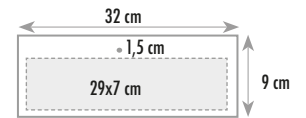

Girls 2023

CLD.ILL.0226

+ **SEXI**
32x48 cm

carta patinata 130 gr.

TIPOLOGIA DI STAMPA

SERIGRAFIA ADESIVO

6 fogli

100 pezzi

TESTATA TERMOSALDATA
PERSONALIZZAZIONE SU TESTATA

CLD.ILL.0245

MISS NUDO
32x49 cm

carta patinata 130 gr.

TIPOLOGIA DI STAMPA

SERIGRAFIA ADESIVO

6 fogli

100 pezzi