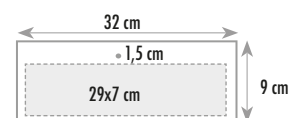

Girls 2023

CLD.ILL.0226

+ **SEXI**
32x48 cm

carta patinata 130 gr.

TIPOLOGIA DI STAMPA

SERIGRAFIA ADESIVO

6 fogli

100 pezzi

TESTATA TERMOSALDATA
PERSONALIZZAZIONE SU TESTATA

CLD.ILL.0231

BLACK & WHITE

32x49 cm

carta patinata 130 gr.

TIPOLOGIA DI STAMPA

SERIGRAFIA ADESIVO

6 fogli 100 pezzi

TESTATA TERMOSALDATA
PERSONALIZZAZIONE SU TESTATA

CLD.ILL.0230

NUDO NOIR

29x47 cm

carta patinata 80 gr.

TIPOLOGIA DI STAMPA

SERIGRAFIA ADESIVO

12 fogli 100 pezzi