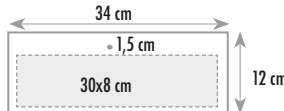

TIPOLOGIA DI STAMPA

SERIGRAFIA ADESIVO

12 fogli + retro 100 pezzi