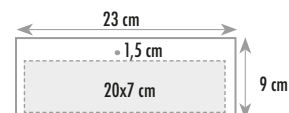

TIPOLOGIA DI STAMPA

SERIGRAFIA ADESIVO

12 fogli 100 pezzi

TESTATA TERMOSALDATA
PERSONALIZZAZIONE SU TESTATA