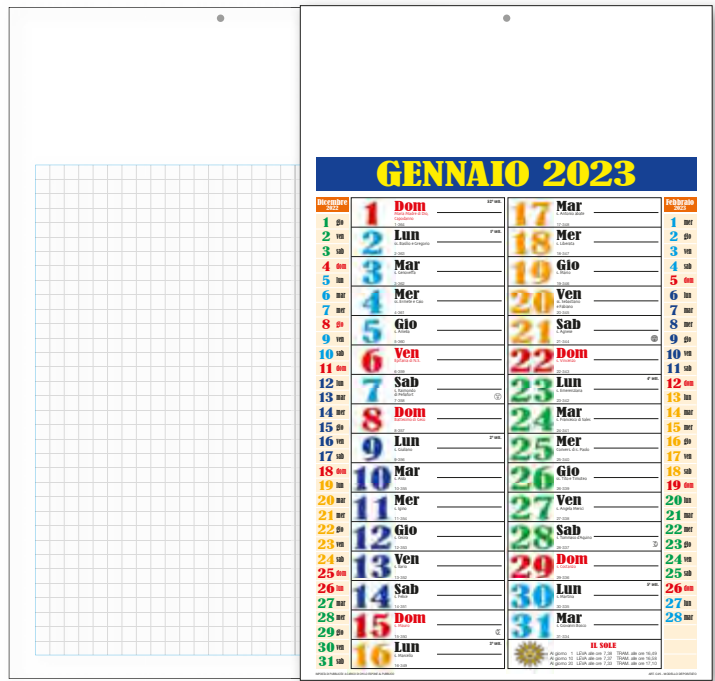

CLD.OLD.0116

MULTICOLOR

28,8x47 cm

carta patinata 70 gr.

TIPOLOGIA DI STAMPA

SERIGRAFIA ADESIVO

12 fogli + retro 100 pezzi

TESTATA TERMOSALDATA
PERSONALIZZAZIONE SU TESTATA

Retro