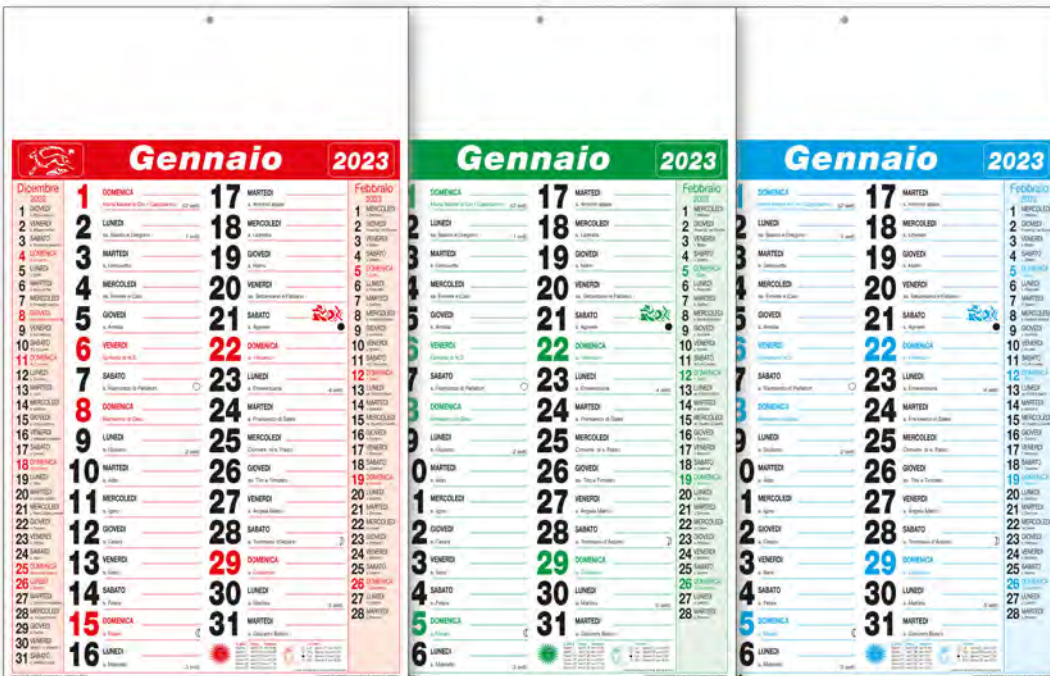

CLD.OLD.0104

CLASSIC

31x54 cm
Rosso - Verde - Azzurro

carta usomano 70 gr.

TIPOLOGIA DI STAMPA

SERIGRAFIA ADESIVO

12 fogli 100 pezzi

TESTATA RIGIDA 1200 GR. FOGLI PERFORATI PERSONALIZZAZIONE SU TESTATA

CLD.OLD.0106

NOTE

31x54 cm
Rosso - Verde - Azzurro

carta usomano 70 gr.

TIPOLOGIA DI STAMPA

SERIGRAFIA ADESIVO

12 fogli 100 pezzi

TESTATA RIGIDA 1200 GR. FOGLI PERFORATI
PERSONALIZZAZIONE SU TESTATA