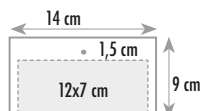

TIPOLOGIA DI STAMPA

SERIGRAFIA ADESIVO

12 fogli + retro 100 pezzi

TESTATA TERMSALDATA PERSONALIZZAZIONE SU TESTATA

CLD.OLD.0111