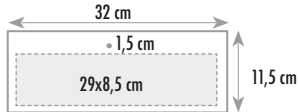

CLD.OLD.0106

NOTE

31x54 cm
Rosso - Verde - Azzurro

carta usomano 70 gr.

TIPOLOGIA DI STAMPA

SERIGRAFIA ADESIVO

12 fogli 100 pezzi

TESTATA RIGIDA 1200 GR. FOGLI PERFORATI
PERSONALIZZAZIONE SU TESTATA