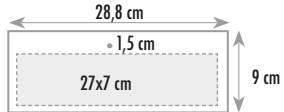

CLD.OLD.0116

MULTICOLOR

28,8x47 cm

carta patinata 70 gr.

TIPOLOGIA DI STAMPA

SERIGRAFIA ADESIVO

12 fogli + retro 100 pezzi