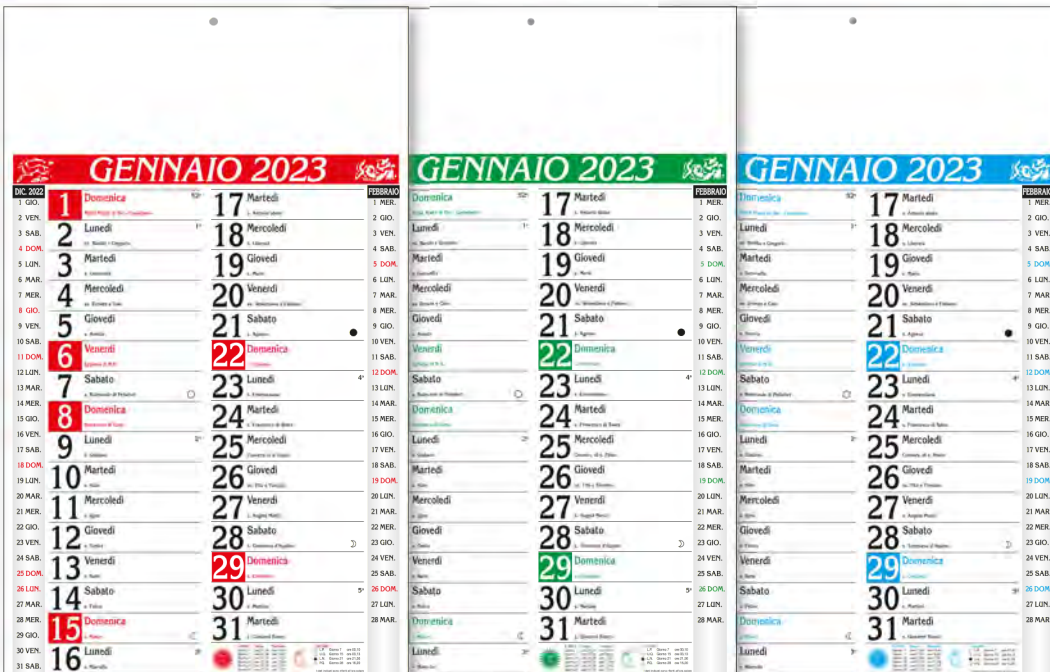

CLD.OLD.0104

CLASSIC

31x54 cm
Rosso - Verde - Azzurro

carta usomano 70 gr.

TIPOLOGIA DI STAMPA

SERIGRAFIA ADESIVO

12 fogli 100 pezzi

TESTATA RIGIDA 1200 GR. FOGLI PERFORATI PERSONALIZZAZIONE SU TESTATA

CLD.OLD.0106

NOTE

31x54 cm
Rosso - Verde - Azzurro

carta usomano 70 gr.

TIPOLOGIA DI STAMPA

SERIGRAFIA ADESIVO

12 fogli 100 pezzi

TESTATA RIGIDA 1200 GR. FOGLI PERFORATI
PERSONALIZZAZIONE SU TESTATA