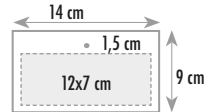

TESTATA TERMSALDATA PERSONALIZZAZIONE SU TESTATA

CLD.OLD.0109