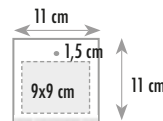

TIPOLOGIA DI STAMPA

SERIGRAFIA LITOGRAFIA

12 fogli 100 pezzi

TESTATA SPIRALATA PERSONALIZZAZIONE SU TESTATA

CLD.OLD.0109