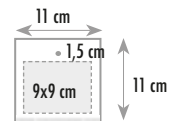

TIPOLOGIA DI STAMPA

SERIGRAFIA LITOGRAFIA

12 fogli 100 pezzi

TESTATA SPIRALATA PERSONALIZZAZIONE SU TESTATA

CLD.OLD.0124