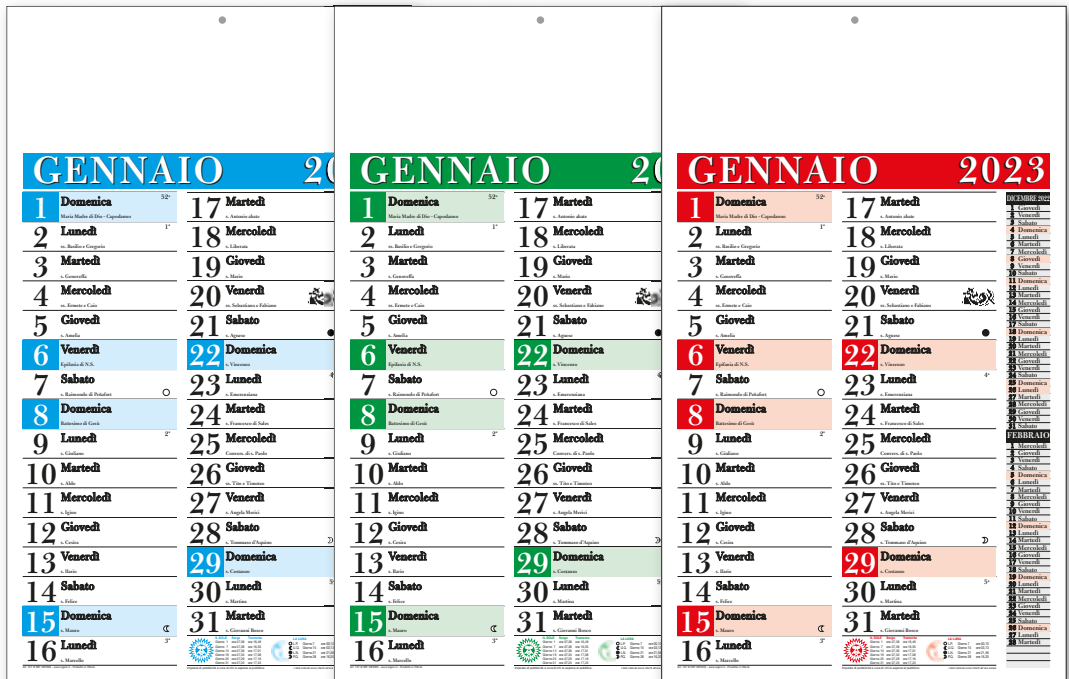

CLD.OLD.0107

STANDARD

31x54 cm
Rosso - Verde - Azzurro

carta usomano 70 gr.

TIPOLOGIA DI STAMPA

SERIGRAFIA ADESIVO

12 fogli 100 pezzi

TESTATA RIGIDA 1200 GR. FOGLI PERFORATI
PERSONALIZZAZIONE SU TESTATA