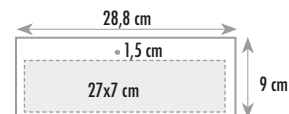

CLD.OLD.0119

QUADRETTATO
con LISTELLO

33x70 cm

carta usomano 80 gr.

TIPOLOGIA DI STAMPA

SERIGRAFIA ADESIVO

12 fogli 100 pezzi

TESTATA LISTELLATA
PERSONALIZZAZIONE SU TESTATA

CLD.OLD.0113

BASIC

28,8x47 cm
Rosso/Blu - Verde/Blu

carta patinata 70 gr.

TIPOLOGIA DI STAMPA

SERIGRAFIA ADESIVO

12 fogli + retro 100 pezzi

TESTATA TERMOSALDATA
PERSONALIZZAZIONE SU TESTATA

Retro

CLD.OLD.0114

CLASSICO

28,8x47 cm

carta patinata 70 gr.

TIPOLOGIA DI STAMPA

SERIGRAFIA ADESIVO

12 fogli + retro 100 pezzi