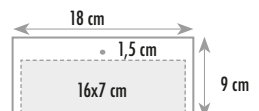

TIPOLOGIA DI STAMPA

SERIGRAFIA ADESIVO

12 fogli 100 pezzi

TESTATA TERMSALDATA PERSONALIZZAZIONE SU TESTATA