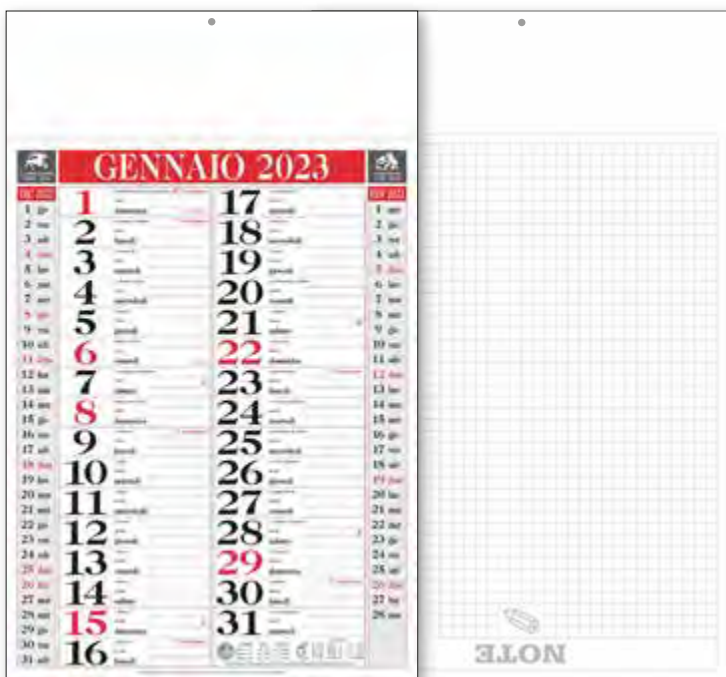

CLD.OLD.0114

CLASSICO

28,8x47 cm

carta patinata 70 gr.

TIPOLOGIA DI STAMPA

SERIGRAFIA ADESIVO

12 fogli + retro 100 pezzi

TESTATA TERMOSALDATA
PERSONALIZZAZIONE SU TESTATA

Retro