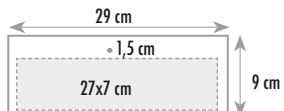

TIPOLOGIA DI STAMPA

SERIGRAFIA ADESIVO

12 fogli 100 pezzi

TESTATA TERMOSALDATA
PERSONALIZZAZIONE SU TESTATA