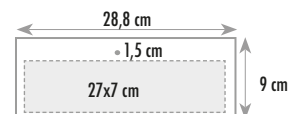

CLD.OLD.0113

BASIC

28,8x47 cm
Rosso/Blu - Verde/Blu

carta patinata 70 gr.

TIPOLOGIA DI STAMPA

SERIGRAFIA ADESIVO

12 fogli + retro 100 pezzi

TESTATA TERMOSALDATA
PERSONALIZZAZIONE SU TESTATA

Retro

CLD.OLD.0114

CLASSICO

28,8x47 cm

carta patinata 70 gr.

TIPOLOGIA DI STAMPA

SERIGRAFIA ADESIVO

12 fogli + retro 100 pezzi