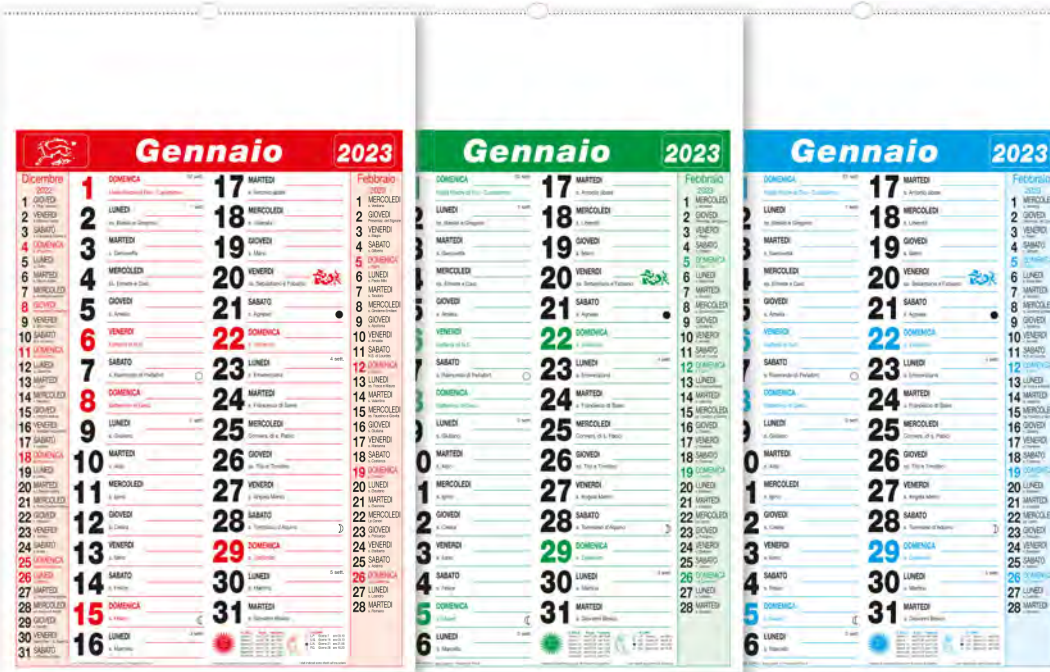

CLD.OLD.0104

CLASSIC

31x54 cm
Rosso - Verde - Azzurro

carta usomano 70 gr.

TIPOLOGIA DI STAMPA

SERIGRAFIA ADESIVO

12 fogli 100 pezzi

TESTATA RIGIDA 1200 GR. FOGLI PERFORATI PERSONALIZZAZIONE SU TESTATA

CLD.OLD.0106

NOTE

31x54 cm
Rosso - Verde - Azzurro

carta usomano 70 gr.

TIPOLOGIA DI STAMPA

SERIGRAFIA ADESIVO

12 fogli 100 pezzi

TESTATA RIGIDA 1200 GR. FOGLI PERFORATI
PERSONALIZZAZIONE SU TESTATA