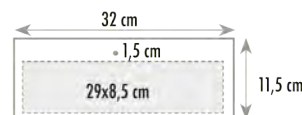

CLD.OLD.0104

CLASSIC

31x54 cm
Rosso - Verde - Azzurro

carta usomano 70 gr.

TIPOLOGIA DI STAMPA

SERIGRAFIA ADESIVO

12 fogli 100 pezzi

TESTATA RIGIDA 1200 GR. FOGLI PERFORATI PERSONALIZZAZIONE SU TESTATA

CLD.OLD.0106

NOTE

31x54 cm
Rosso - Verde - Azzurro

carta usomano 70 gr.

TIPOLOGIA DI STAMPA

SERIGRAFIA ADESIVO

12 fogli 100 pezzi

TESTATA RIGIDA 1200 GR. FOGLI PERFORATI
PERSONALIZZAZIONE SU TESTATA