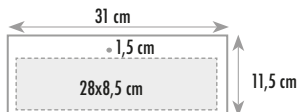

CLD.OLD.0107

STANDARD

31x54 cm
Rosso - Verde - Azzurro

carta usomano 70 gr.

TIPOLOGIA DI STAMPA

SERIGRAFIA ADESIVO

12 fogli 100 pezzi

TESTATA RIGIDA 1200 GR. FOGLI PERFORATI
PERSONALIZZAZIONE SU TESTATA

CLD.OLD.0119

QUADRETTATO
con LISTELLO

33x70 cm

carta usomano 80 gr.

TIPOLOGIA DI STAMPA

SERIGRAFIA ADESIVO

12 fogli 100 pezzi

TESTATA LISTELLATA
PERSONALIZZAZIONE SU TESTATA