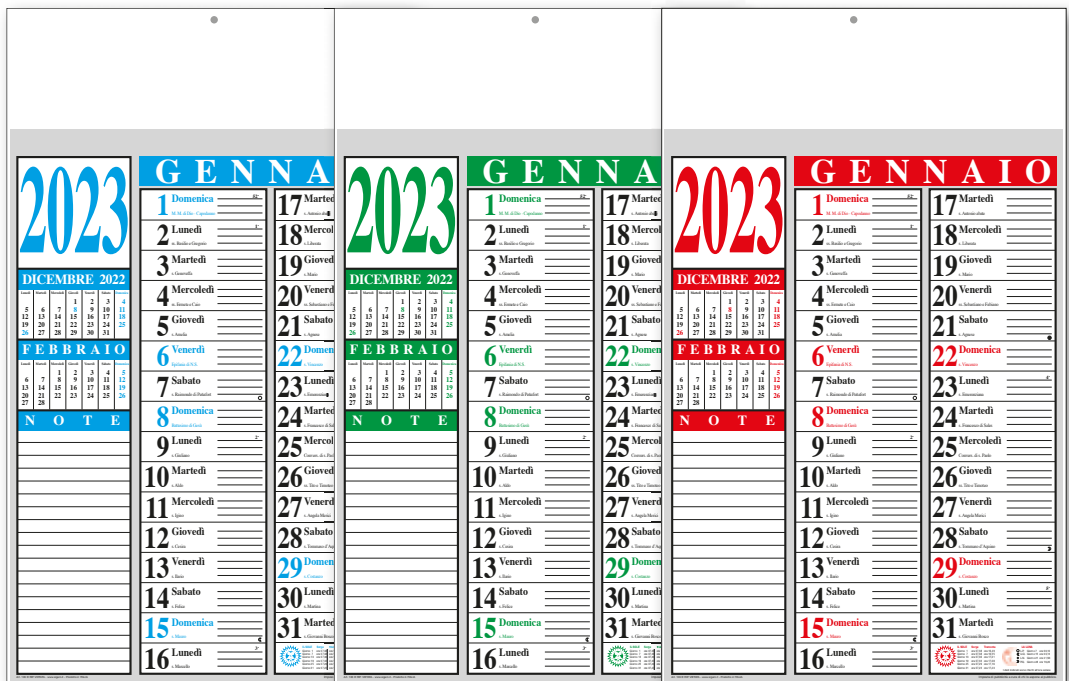

CLD.OLD.0101

TRIMENSILE

31x54 cm
Rosso - Verde - Azzurro

carta usomano 70 gr.

TIPOLOGIA DI STAMPA

SERIGRAFIA ADESIVO

12 fogli 100 pezzi

TESTATA RIGIDA 1200 GR. FOGLI PERFORATI PERSONALIZZAZIONE SU TESTATA

CLD.OLD.0104

CLASSIC

31x54 cm
Rosso - Verde - Azzurro

carta usomano 70 gr.

TIPOLOGIA DI STAMPA

SERIGRAFIA ADESIVO

12 fogli 100 pezzi

TESTATA RIGIDA 1200 GR. FOGLI PERFORATI PERSONALIZZAZIONE SU TESTATA

CLD.OLD.0106

NOTE

31x54 cm
Rosso - Verde - Azzurro

carta usomano 70 gr.

TIPOLOGIA DI STAMPA

SERIGRAFIA ADESIVO

12 fogli 100 pezzi

TESTATA RIGIDA 1200 GR. FOGLI PERFORATI
PERSONALIZZAZIONE SU TESTATA

CLD.OLD.0107

STANDARD

31x54 cm
Rosso - Verde - Azzurro

carta usomano 70 gr.

TIPOLOGIA DI STAMPA

SERIGRAFIA ADESIVO

12 fogli 100 pezzi

TESTATA RIGIDA 1200 GR. FOGLI PERFORATI
PERSONALIZZAZIONE SU TESTATA